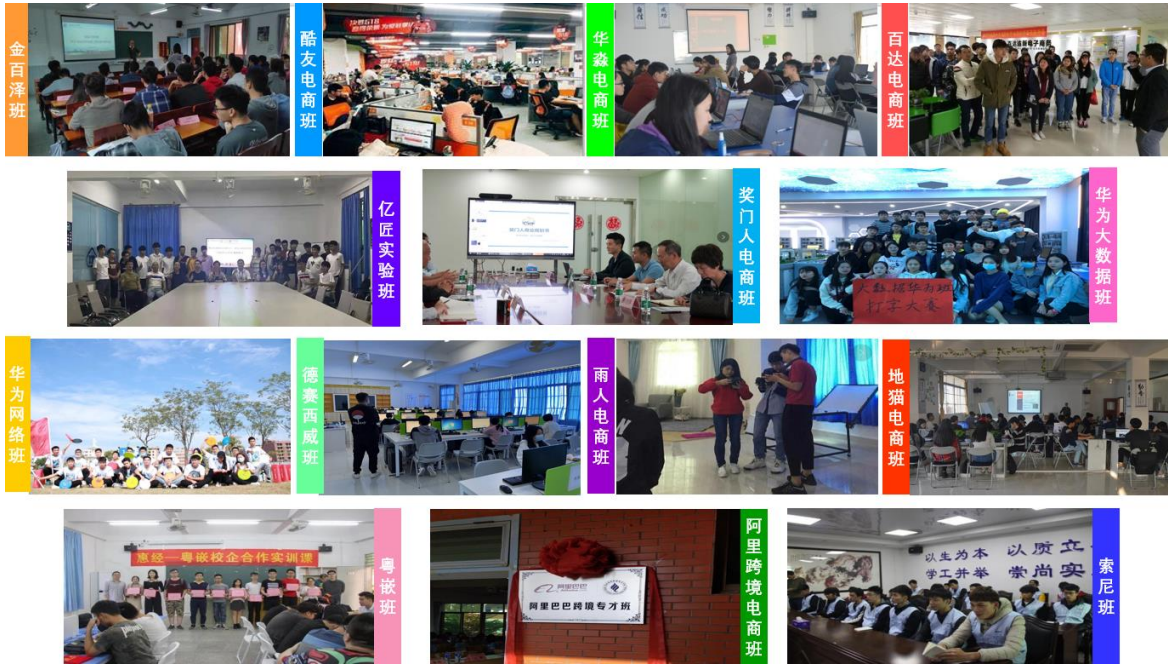

校内特色班（华为网络班等 14 个特色班）

14 个校内特色班

与索尼精密部件（惠州）有限公司合作成立“索尼班”

与广州粤嵌通信科技股份有限公司合作成立“粤嵌班”

与东莞市百达连新有限公司合作成立“百达电商班”

与广东华淼网络科技有限公司合作成立“华淼电商班”

与惠州酷友网络科技有限公司合作成立“酷友电商班”

与惠州市金百泽科技有限公司合作成立“金百泽卓越工程师班”